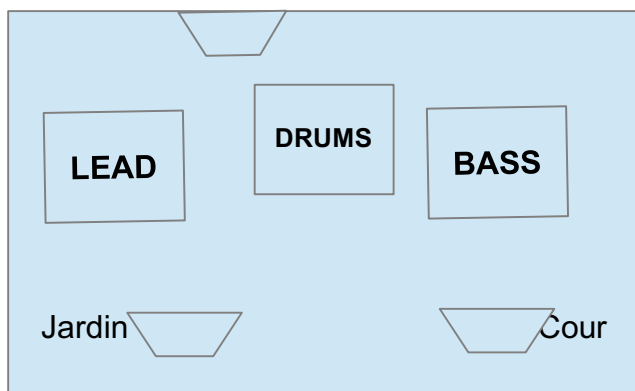

Micro chant fourni (M88 dans ampli à lampes KOCH).

3 circuits RETOUR séparés.

Si la table est limitée à 8 entrées, supprimer les lignes DI 7 et 8.

Dans le cas d'une demande de backline :

- batterie

GC 18" (peaux REMO ambassador)

tête ampli à lampes AMPEG type SVT-VR ou HIWATT

(surtout pas SVT-3 PRO)

caisson 4x10

tabouret ou chaise sans accoudoir

- voix

ampli à lampes KOCH 20W ou XL 40W studiotone

tabouret haut sans accoudoir

Plan de scène :